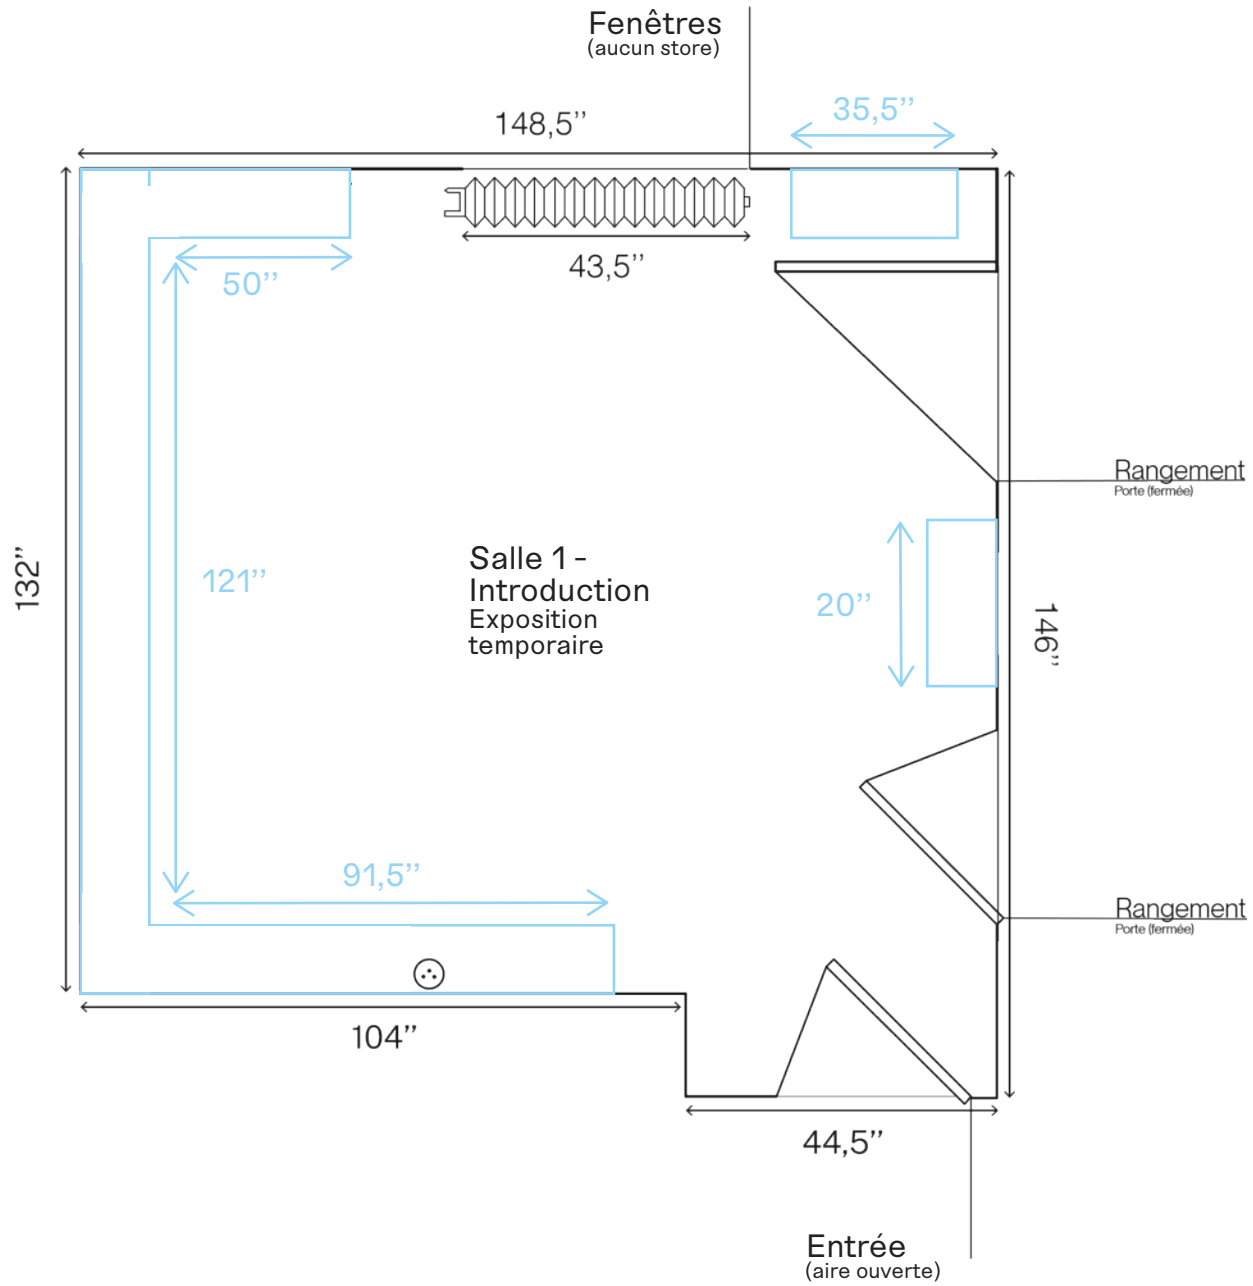

L'Espace culturel du Quartier Saint-Nicolas

ÉTAGE
ÉCHELLE = 1/100

Hauteur des cimaises : 92 "

Point de vue de la salle 1
Exposition de Xavier Dumas
L'ECQSN – Marion Desjardins

Hauteur des cimaises : 92 "

Point de vue de la salle 2
Exposition de Xavier Dumas
L'ECQSN – Marion Desjardins

Hauteur des cimaises : 92 "

Point de vue de la salle 3
Exposition de Karine Locatelli
L'ECQSN – Marion Desjardins

Point de vue de la salle 3
Exposition d'Alexandra Collin
L'ECQSN – Marion Desjardins

Point de vue de la salle 3
Exposition de Karine Locatelli
L'ECQSN – Marion Desjardins

Hauteur des cimaises : 82,5 "

Point de vue de la salle 3 à partir de la salle 4
Exposition d'Alexandra Collin
L'ECQSN – Marion Desjardins