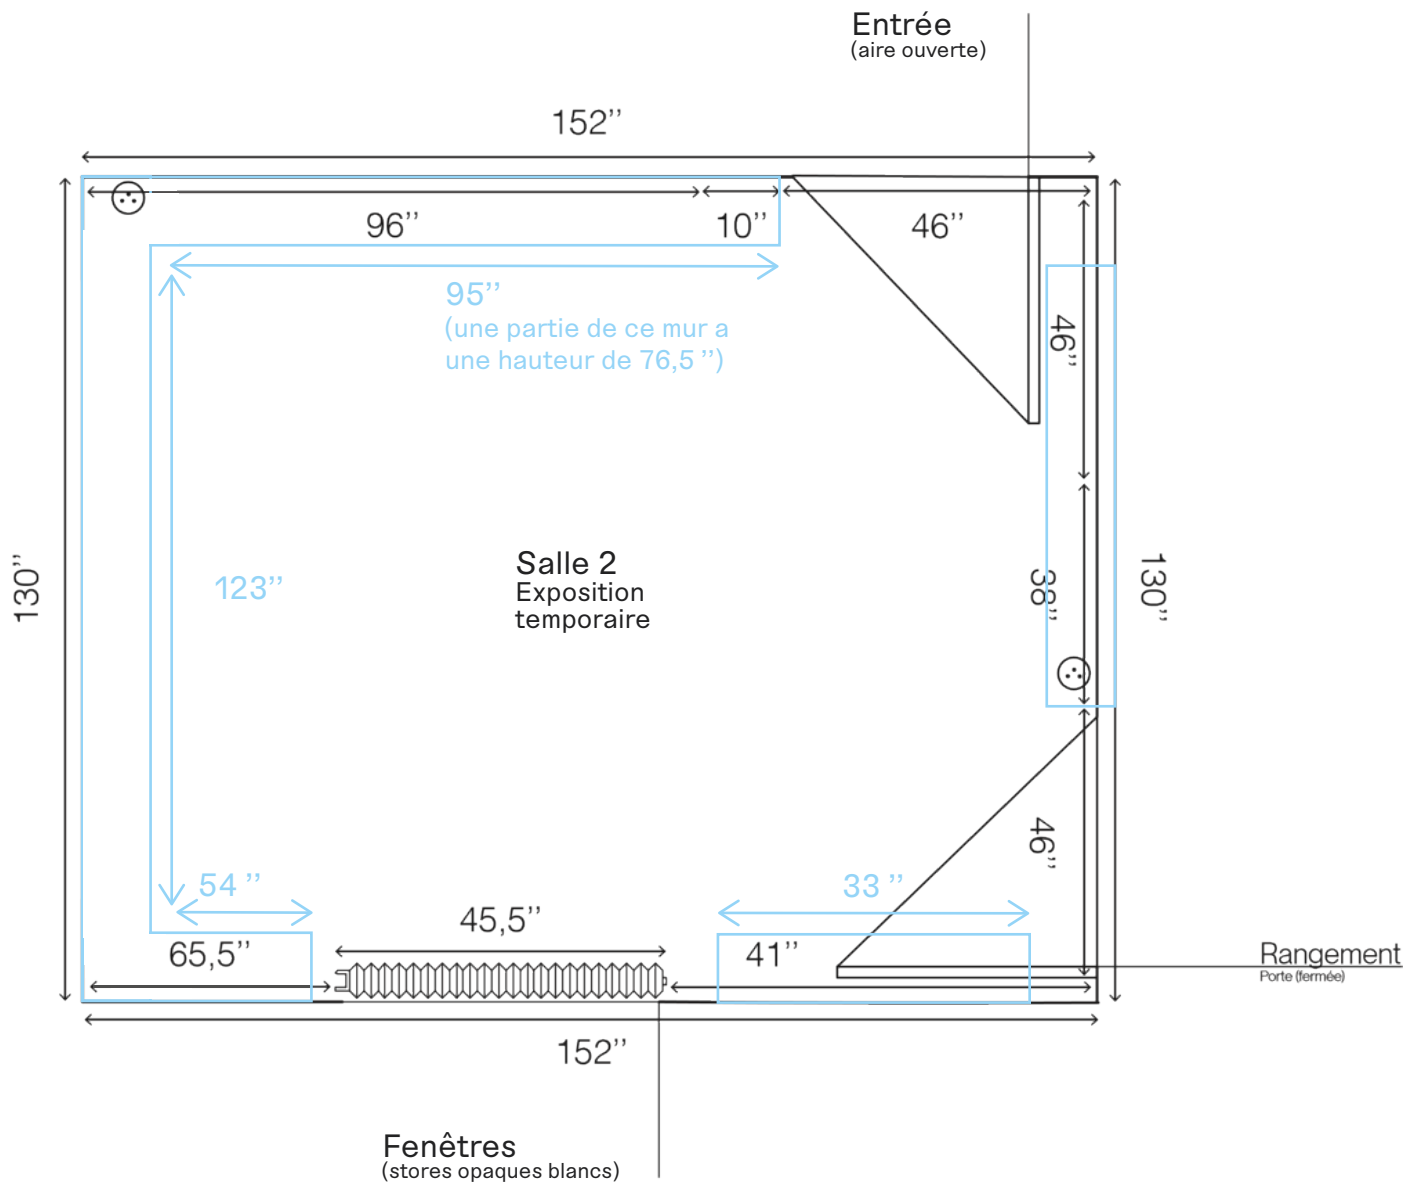

L'Espace culturel du Quartier Saint-Nicolas

ÉTAGE
ÉCHELLE = 1/100

Hauteur des cimaises : 92 "

Point de vue de la salle 1
Exposition de Xavier Dumas
L'ECQSN – Marion Desjardins

Hauteur des cimaises : 92 "

Point de vue de la salle 2
Exposition de Xavier Dumas
L'ECQSN – Marion Desjardins

Hauteur des cimaises : 92 "

Point de vue de la salle 3
Exposition de Karine Locatelli
L'ECQSN – Marion Desjardins

Point de vue de la salle 3
Exposition d'Alexandra Collin
L'ECQSN – Marion Desjardins

Point de vue de la salle 3
Exposition de Karine Locatelli
L'ECQSN – Marion Desjardins

Hauteur des cimaises : 82,5 "

Point de vue de la salle 3 à partir de la salle 4
Exposition d'Alexandra Collin
L'ECQSN – Marion Desjardins