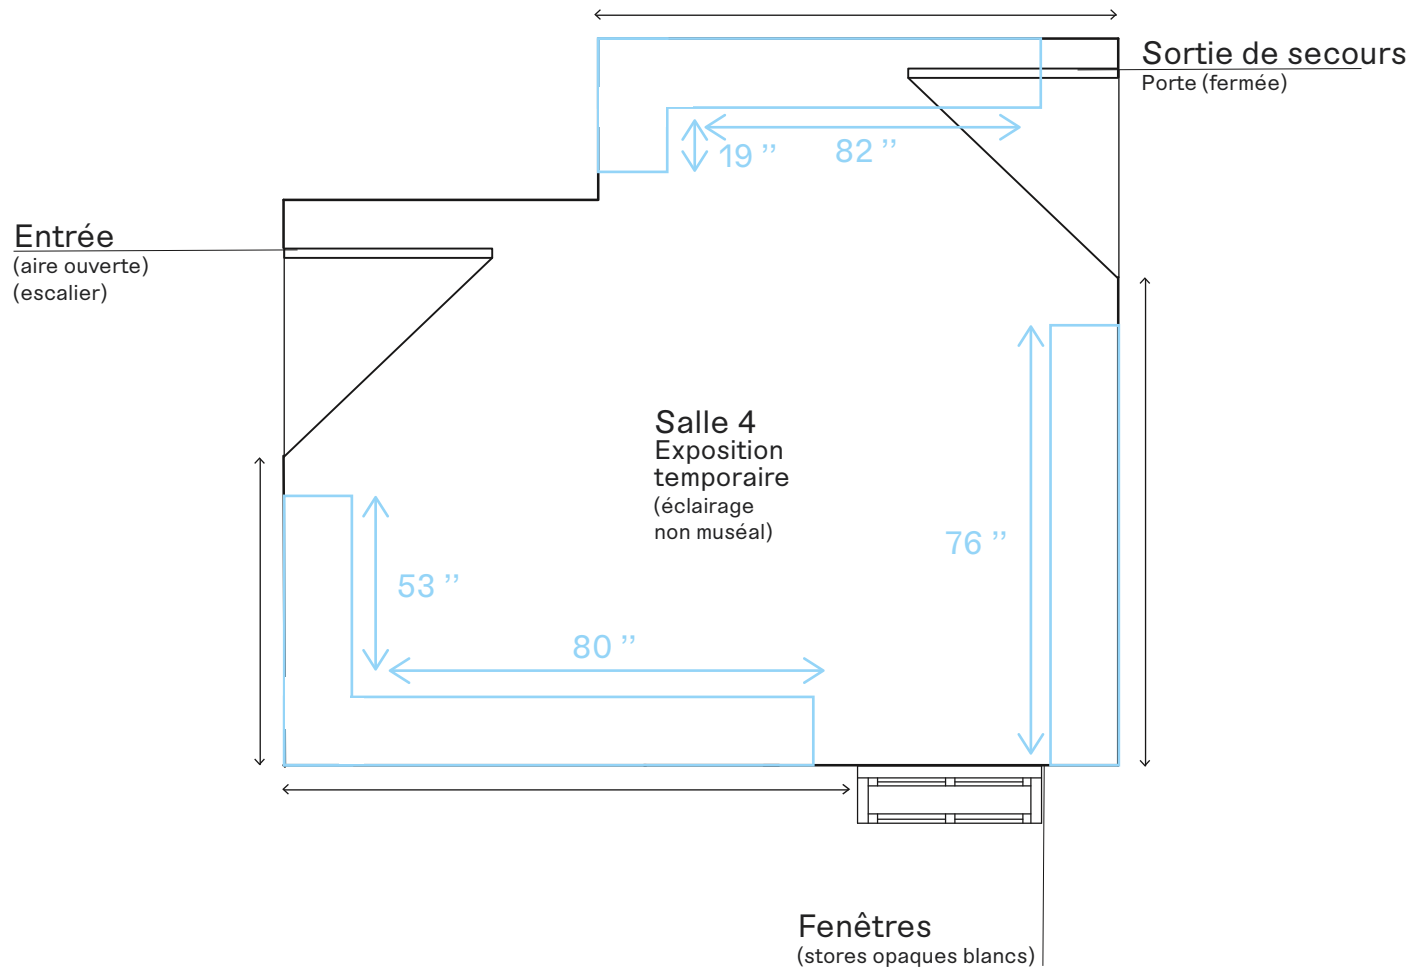

L'Espace culturel du Quartier Saint-Nicolas

ÉTAGE
ÉCHELLE = 1/100

Hauteur des cimaises : 92 "

Point de vue de la salle 1
Exposition de Xavier Dumas
L'ECQSN – Marion Desjardins

Hauteur des cimaises : 92 "

Point de vue de la salle 2
Exposition de Xavier Dumas
L'ECQSN – Marion Desjardins

Hauteur des cimaises : 92 "

Point de vue de la salle 3
Exposition de Karine Locatelli
L'ECQSN – Marion Desjardins

Point de vue de la salle 3
Exposition d'Alexandra Collin
L'ECQSN – Marion Desjardins

Point de vue de la salle 3
Exposition de Karine Locatelli
L'ECQSN – Marion Desjardins

Hauteur des cimaises : 82,5 "

Point de vue de la salle 3 à partir de la salle 4
Exposition d'Alexandra Collin
L'ECQSN – Marion Desjardins