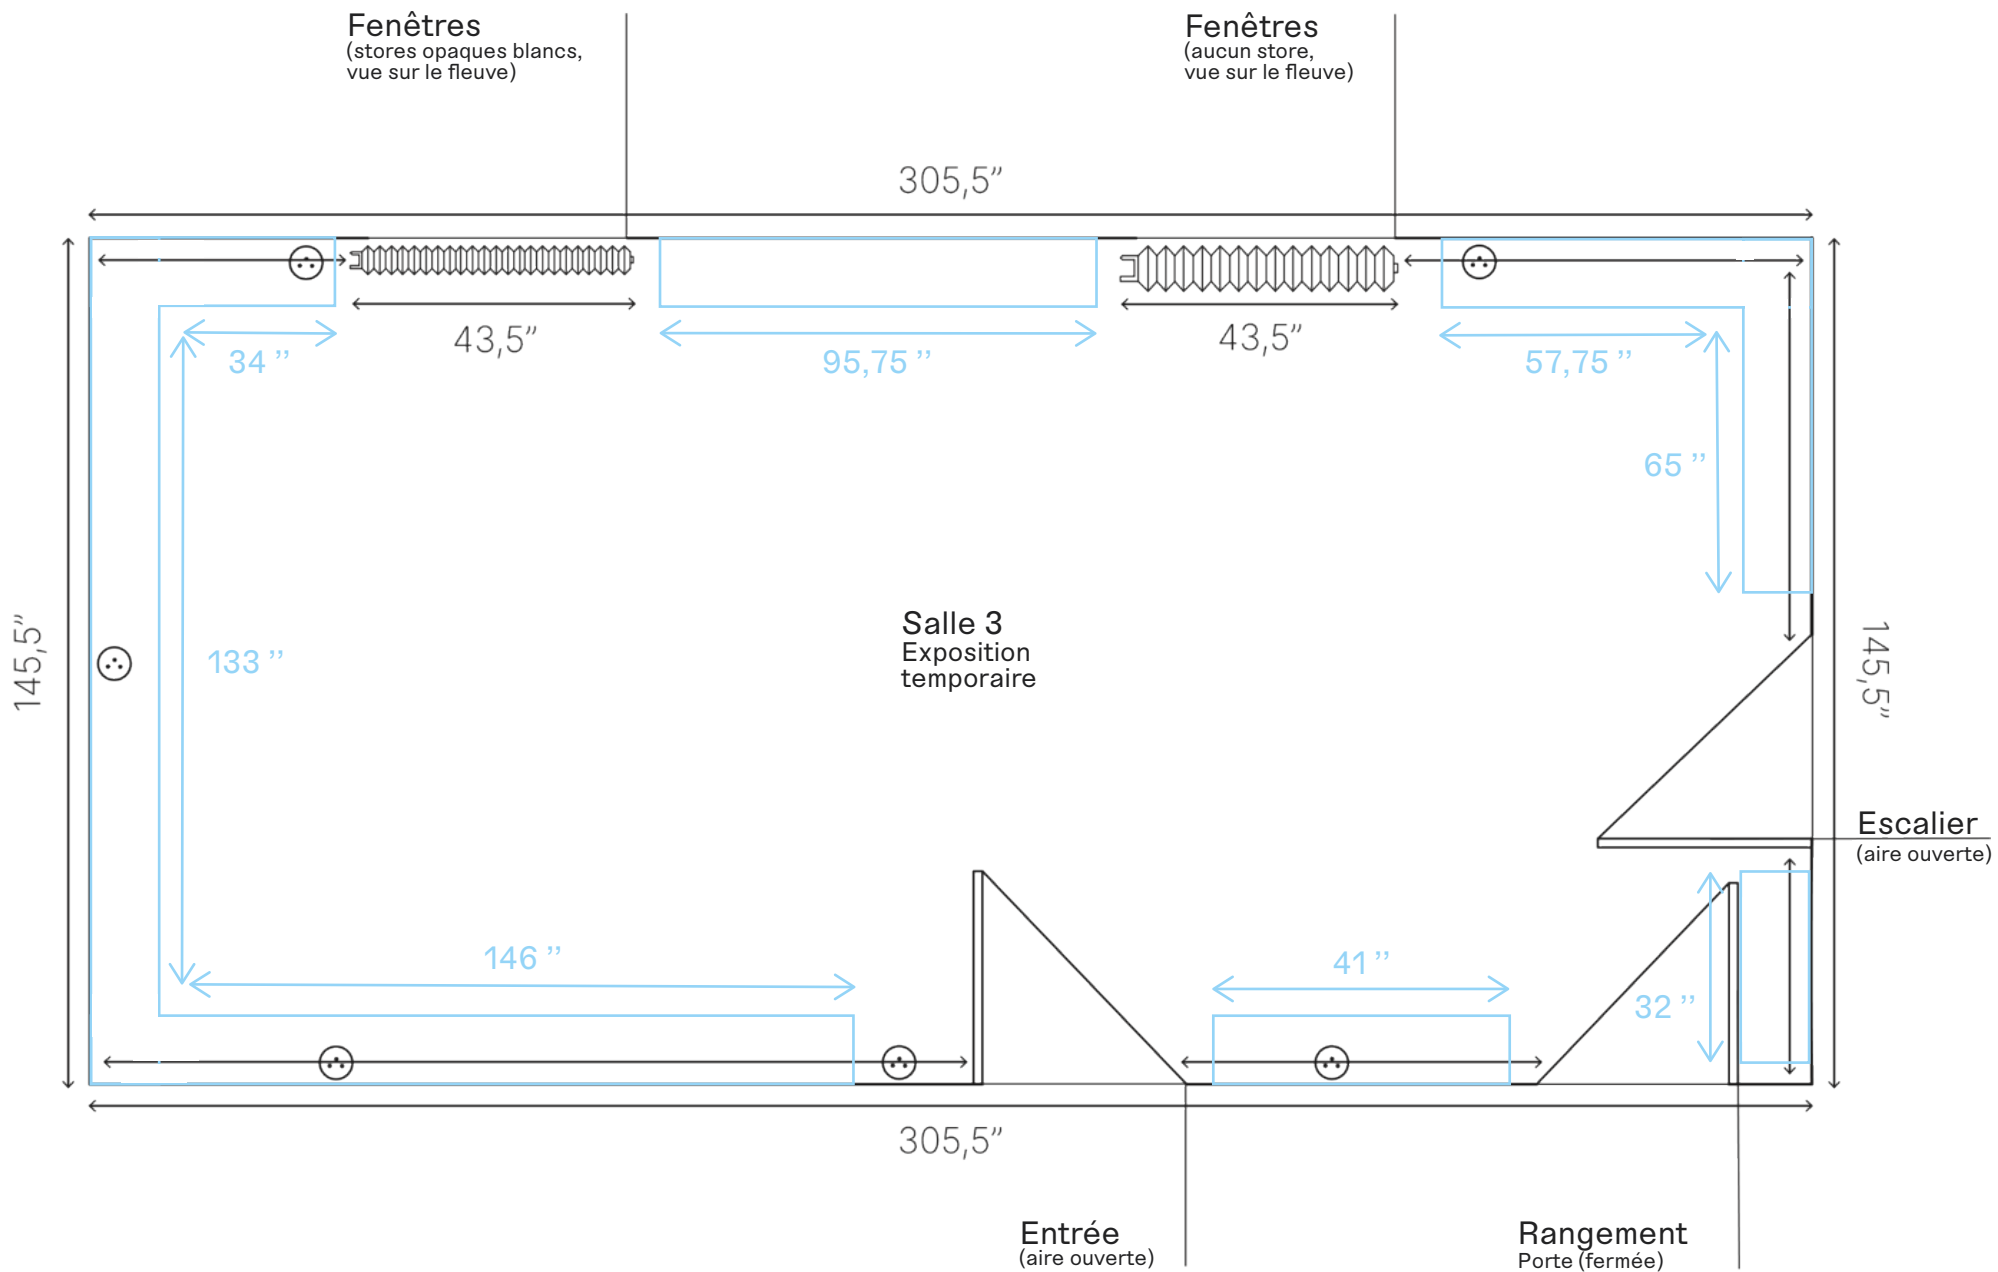

L'Espace culturel du Quartier Saint-Nicolas

ÉTAGE
ÉCHELLE = 1/100

Hauteur des cimaises : 92 "

Point de vue de la salle 1
Exposition de Xavier Dumas
L'ECQSN – Marion Desjardins

Hauteur des cimaises : 92 "

Point de vue de la salle 2
Exposition de Xavier Dumas
L'ECQSN – Marion Desjardins

Hauteur des cimaises : 92 "

Point de vue de la salle 3
Exposition de Karine Locatelli
L'ECQSN – Marion Desjardins

Point de vue de la salle 3
Exposition d'Alexandra Collin
L'ECQSN – Marion Desjardins

Point de vue de la salle 3
Exposition de Karine Locatelli
L'ECQSN – Marion Desjardins

Hauteur des cimaises : 82,5 "

Point de vue de la salle 3 à partir de la salle 4
Exposition d'Alexandra Collin
L'ECQSN – Marion Desjardins