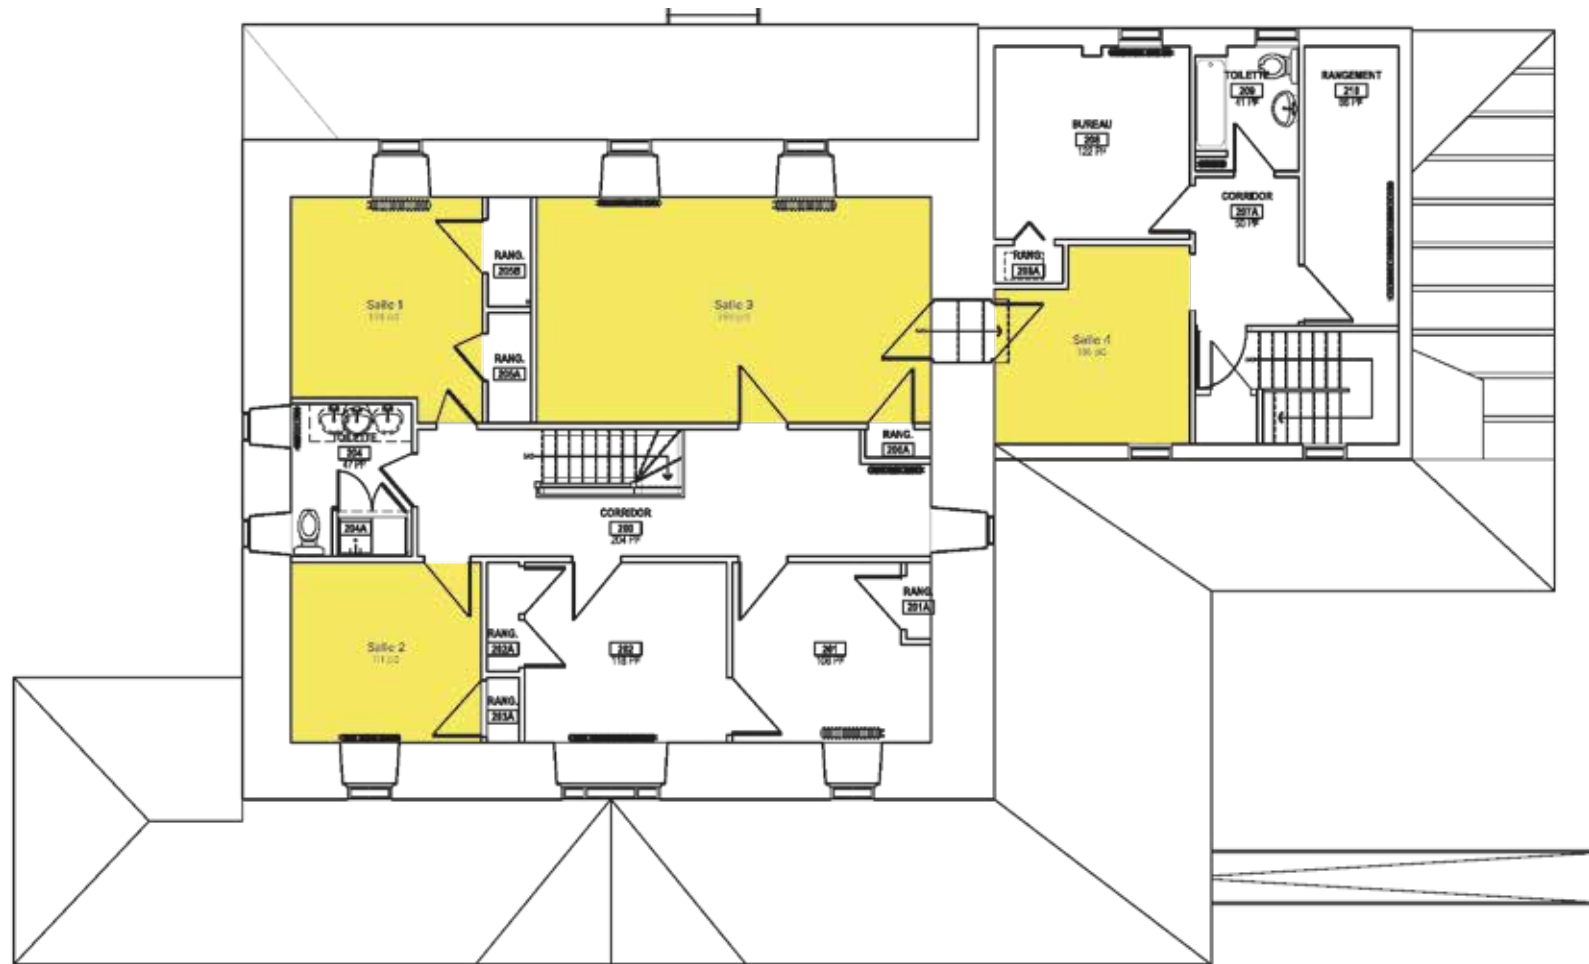

L'Espace culturel du Quartier Saint-Nicolas

ÉTAGE
ÉCHELLE = 1/100

Hauteur des cimaises : 92 "

Point de vue de la salle 1
Exposition de Xavier Dumas
L'ECQSN – Marion Desjardins

Hauteur des cimaises : 92 "

Point de vue de la salle 2
Exposition de Xavier Dumas
L'ECQSN – Marion Desjardins

Hauteur des cimaises : 92 "

Point de vue de la salle 3
Exposition de Karine Locatelli
L'ECQSN – Marion Desjardins

Point de vue de la salle 3
Exposition d'Alexandra Collin
L'ECQSN – Marion Desjardins

Point de vue de la salle 3
Exposition de Karine Locatelli
L'ECQSN – Marion Desjardins

Hauteur des cimaises : 82,5 "

Point de vue de la salle 3 à partir de la salle 4
Exposition d'Alexandra Collin
L'ECQSN – Marion Desjardins