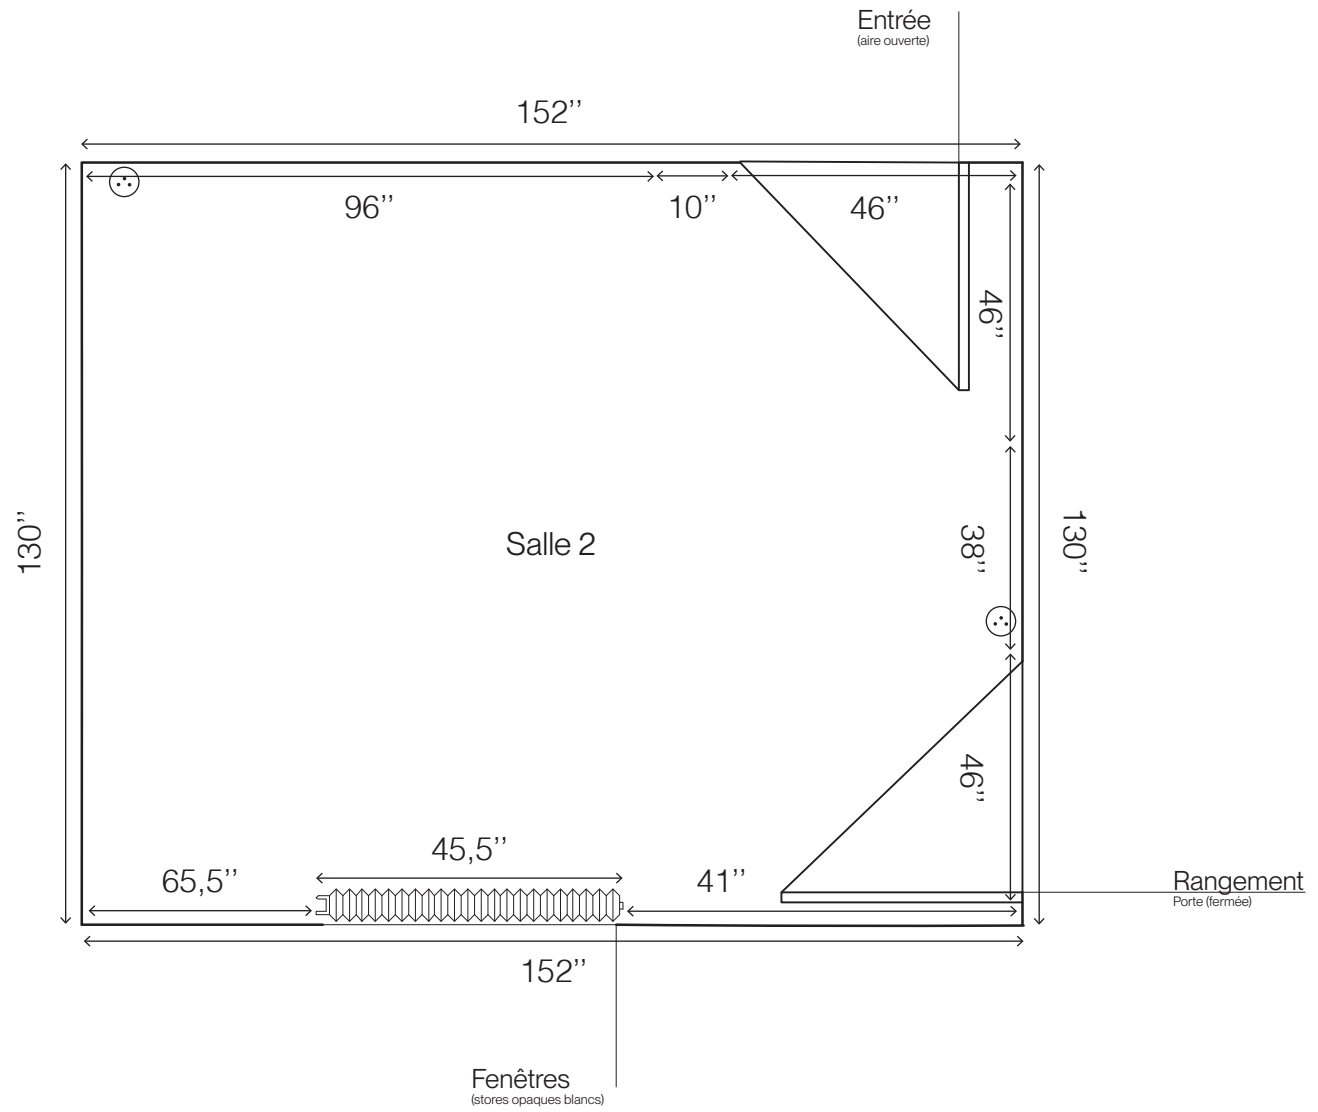

ÉTAGE
ÉCHELLE = 1:100

Système
d'accrochage (rail)

Surface libre
(mur)

Plinthe

83"