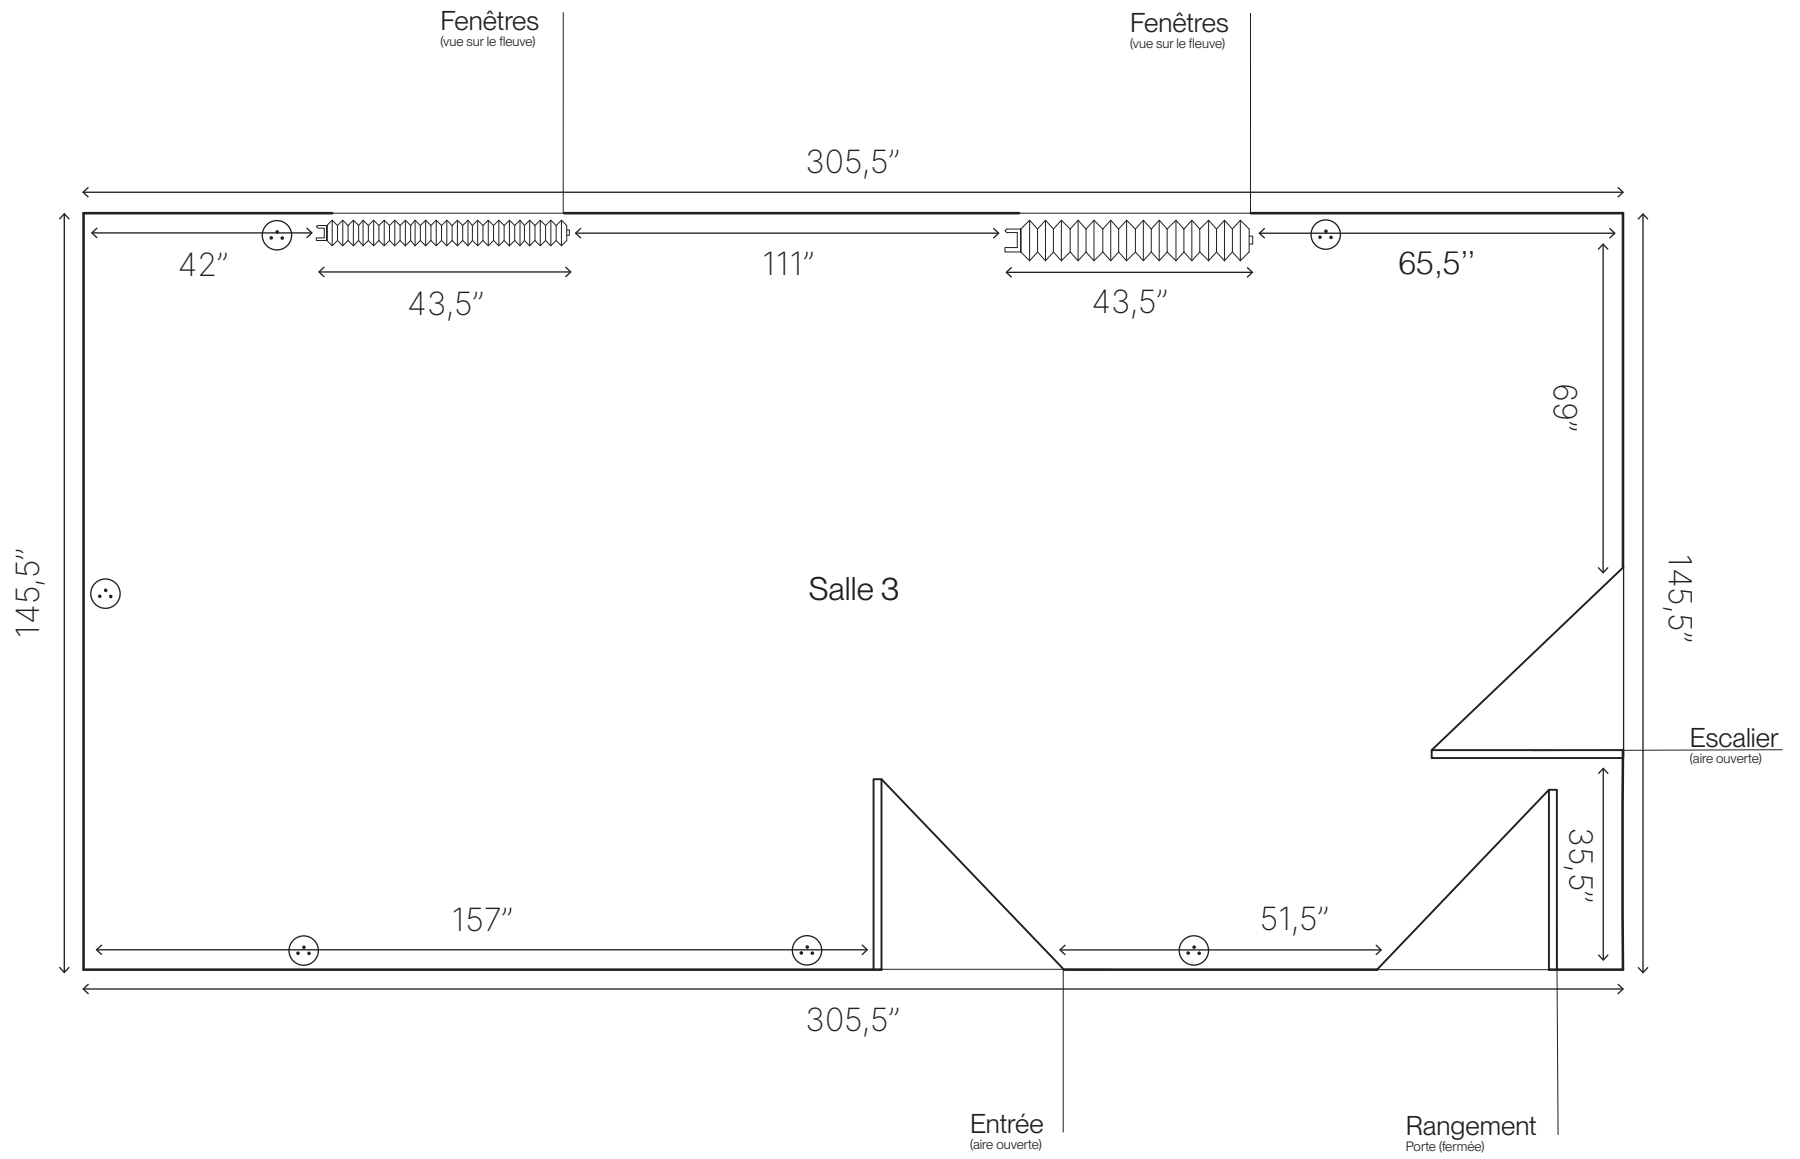

ÉTAGE
ÉCHELLE = 1:100

Système
d'accrochage (rail)

Surface libre
(mur)

Plinthe

83"