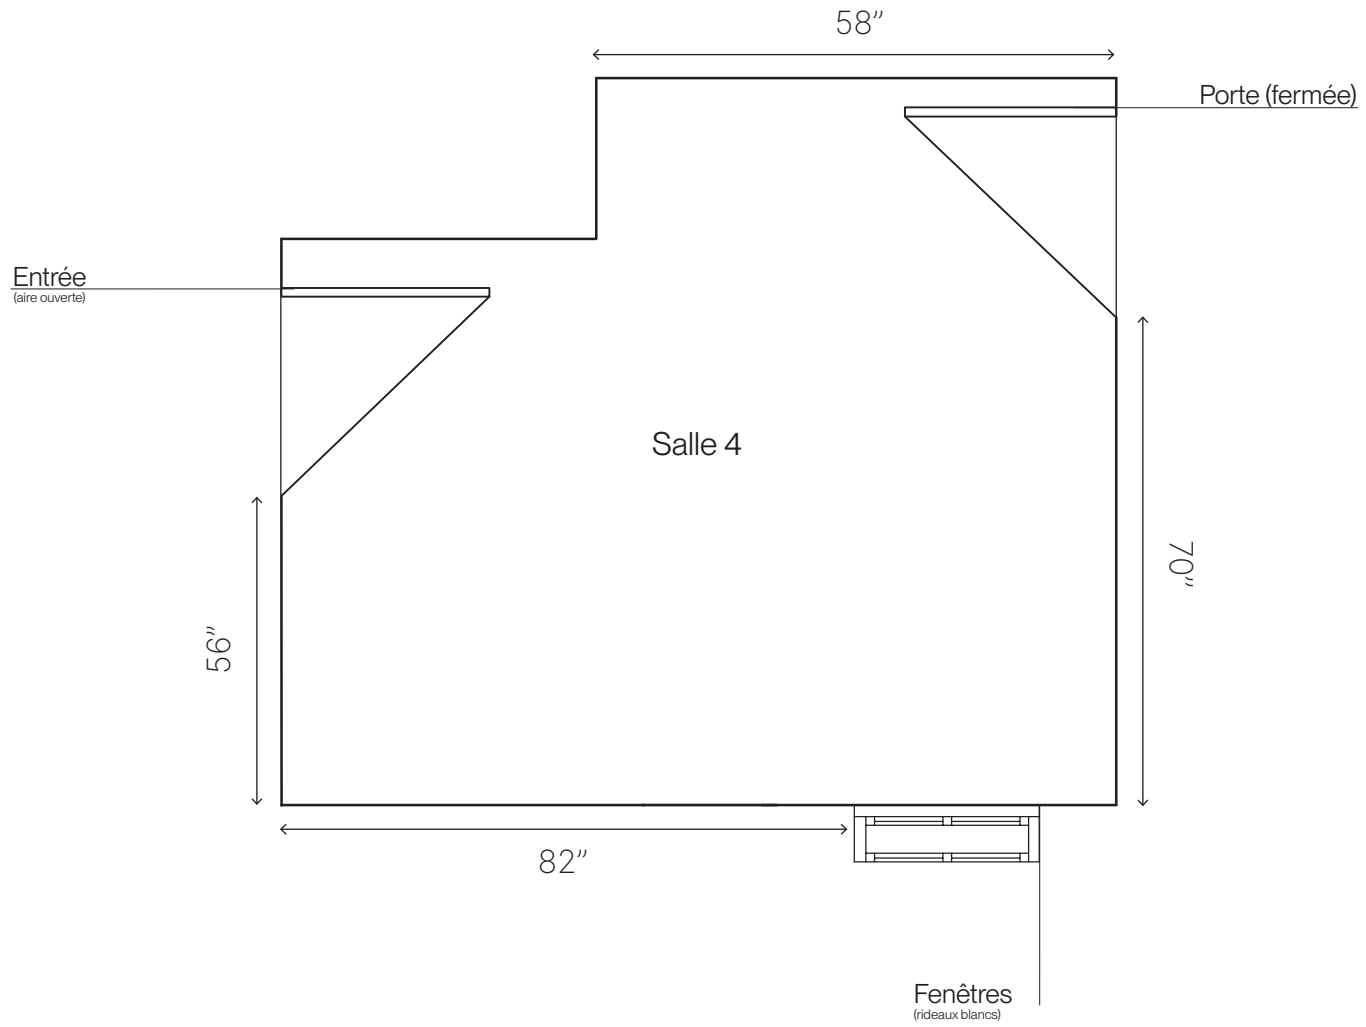

ÉTAGE
ÉCHELLE = 1:100

Système
d'accrochage (rail)

Surface libre
(mur)

Plinthe

83"