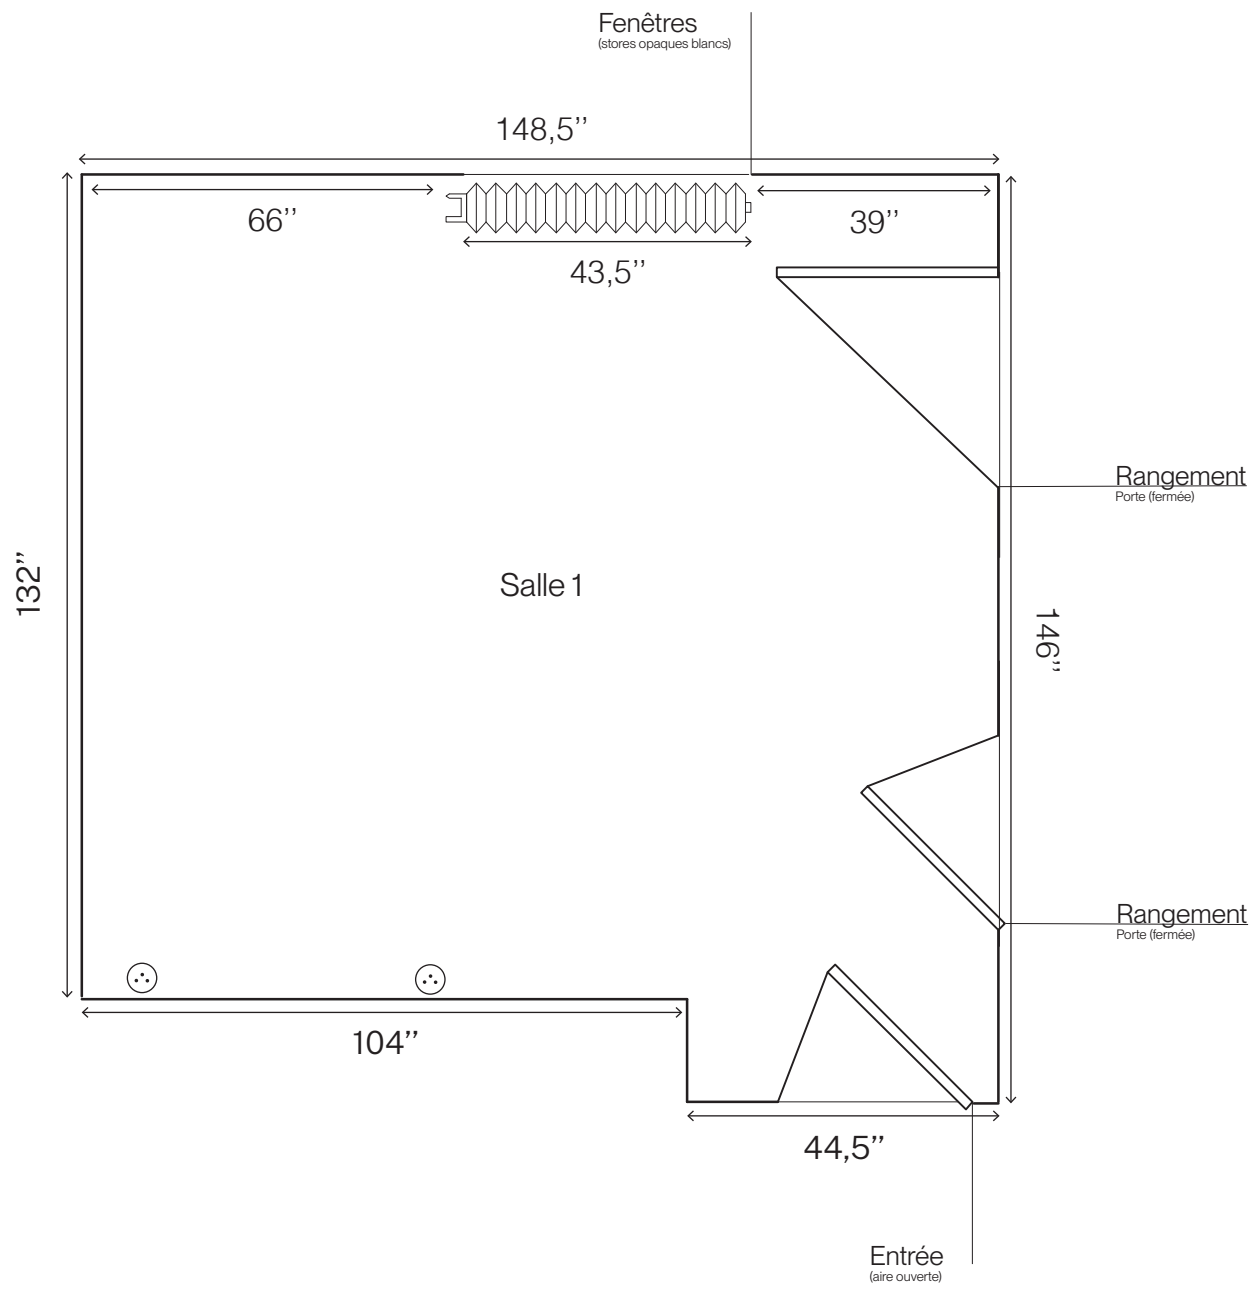

ÉTAGE
ÉCHELLE = 1:100

Système
d'accrochage (rail)

Surface libre
(mur)

Plinthe

83"